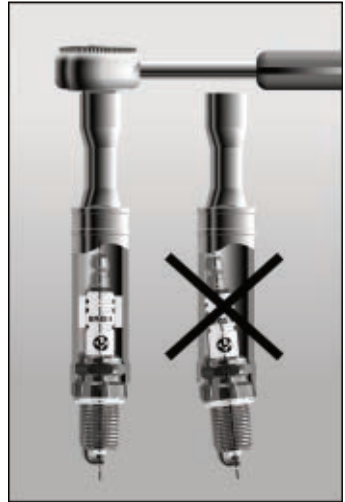

- Ⓒ Use always the proper spark plug wrench which is not too loose and is provided with centring ring from soft material.
- Ⓒ Používejte vždy správný klíč na svíčky, který není příliš volný a je opatřen středícím mezikroužkem z měkkého materiálu.
- Ⓒ Всегда применяйте подходящий ключ для свечей, который не слишком большой и имеет промежуточное центрирующее кольцо из мягкого материала.
- Ⓒ Verwenden Sie immer den richtigen Zündkerzenschlüssel, der nicht zu locker ist und der zentrale Zwischenring aus einem weichem Material besteht.
- Ⓒ Utilice siempre la llave correcta para las bujías tratando de que no quede demasiado suelta y esté provista de un anillo intermedio de centrado que sea de material blando.
- Ⓒ Utilisez toujours une clé à bougies appropriée qui n'est pas trop grande et qui comporte un anneau de centrage en matériau souple.