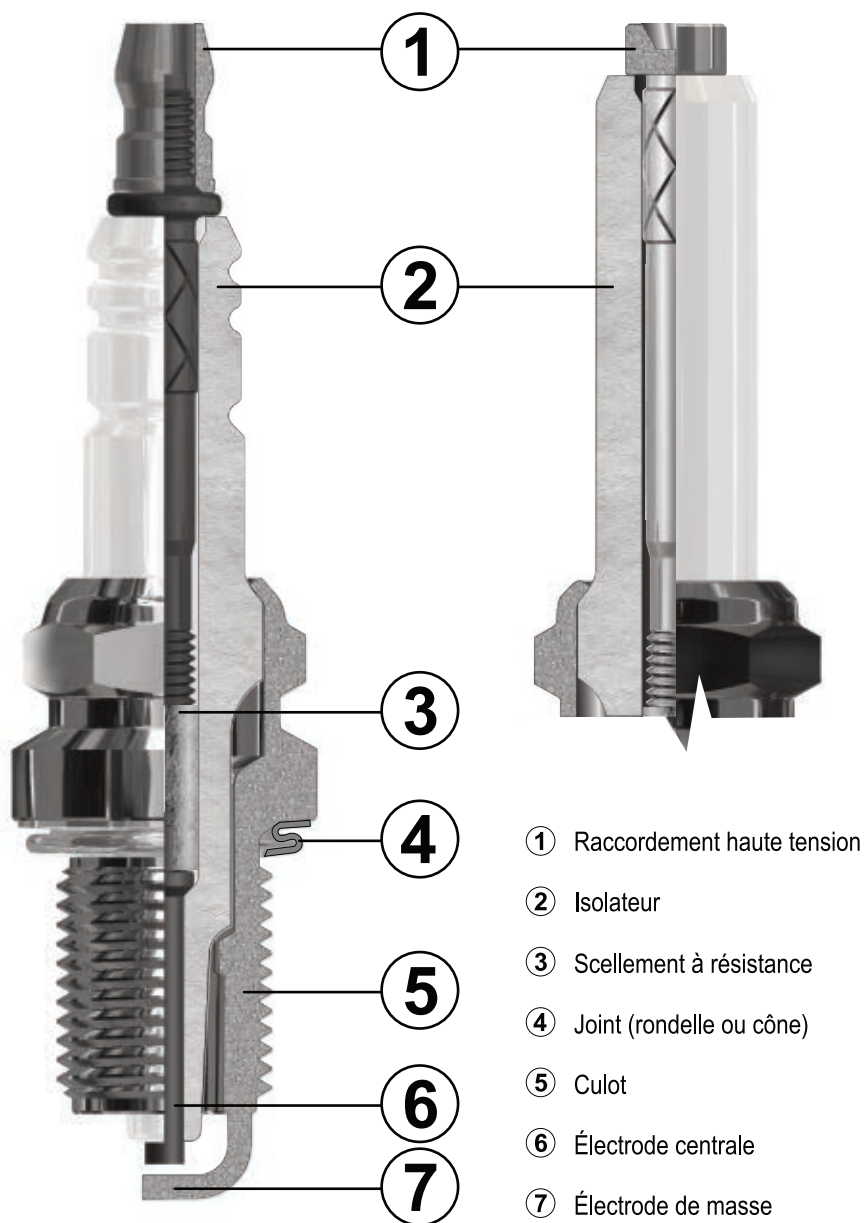

COUPE DE LA BOUGIE D'ALLUMAGE