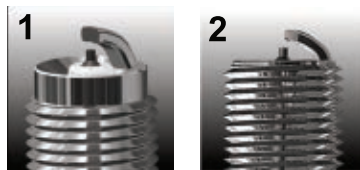

- Custom production
- Zakázková výroba
- Производство под заказ клиента
- Auftragsproduktion
- Fabricación por encargo
- Fabrication sur commande

IRIDIUM RACING

TYPE

CODE

	TYPE	CODE	
D A - M14x1,25 B - 19mm C - 16mm D -   20-30 Nm !	D08IR*	■ 1865	D*2
	D10IR*	■ 1829	D*2
D A - M14x1,25 B - 21mm C - 16mm D -   20-30 Nm !	DOR08IR	■ 1802	D1
	DOR10IR	■ 1801	D1
	DOR12IR	■ 1721	D1
	DOR14IR	■ 1441	D1
E A - M14x1,25 B - 26,5mm C - 16mm D -   20-30 Nm !	ER10IR	■	E2