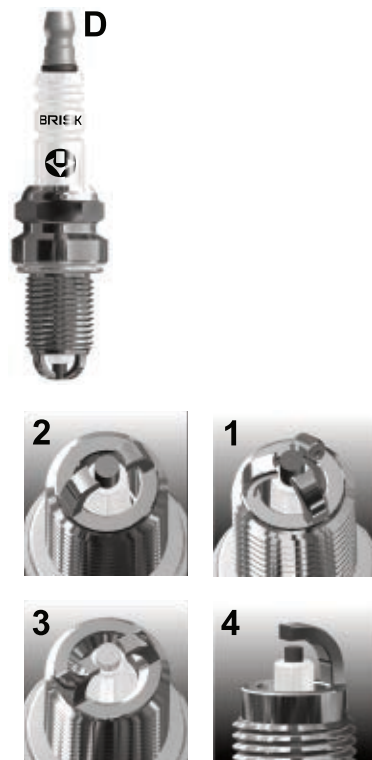

- Custom production
- Zakázková výroba
- Производство под заказ клиента
- Auftragsproduktion
- Fabricación por encargo
- Fabrication sur commande