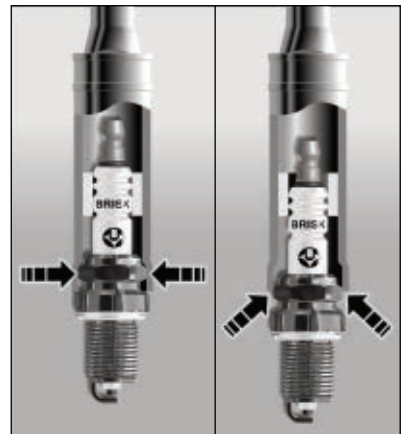

- Ⓒ Tightening torque can be applied in such case only when the wrench is put on across the whole length of hexagon of spark plug metall shell.
- Ⓒ Uťahovacím momentem lze působit jen v případě, že klíč je nasazen přes celou délku šestihranu pouzdra svíčky.
- Ⓒ Свечу можно затянуть только тогда, если ключ правильно установлен на шестиграннике со всех сторон.
- Ⓒ Der richtige Anzugsdrehmoment kann nur erreicht werden, wenn der Schlüssel gerade auf der Anzugsmutter der Zündkerze steckt.
- Ⓒ El par de apriete sólo es aplicable si la llave se coloca sobre toda la longitud del cubo hexagonal de la bujía
- Ⓒ Le couple de serrage ne peut être exercé que si la clé est correctement placée sur toute la longueur de la partie hexagonale du culot de la bougie.