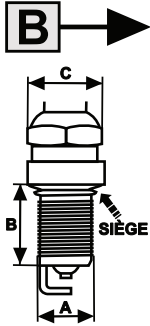

COUPE DE LA BOUGIE D'ALLUMAGE

SYSTÈME DE MARQUAGE

Exemple:

BOER15YC-1

DIMENSIONS DU CULOT

A B BB C CC D E F G H J K L M N NA P Q R S T U 3V X

TYPE	A	B	C	SIÈGE CONIQUE	BAGUE D'ANCHÈTE
A	M10x1,00	19mm	16mm		●
B	M12x1,25	19mm	16mm		●
BB	M12x1,25	19mm	18mm		●
C	M10x1,00	26,5mm	14mm		●
CC	M10x1,00	26,5mm	16mm		●
D	M14x1,25	19mm	16mm		●
E	M14x1,25	26,5mm	16mm		●
F	M18x1,50	11,2mm	21mm	●	
G	M14x1,25	17,5mm	16mm	●	
H	M14x1,25	11,2mm	16mm	●	
J	M14x1,25	9,5mm	21mm		●
K	M14x1,25	9,5mm	21mm		●