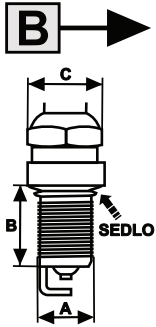

ŘEZ ZAPALOVACÍ SVÍČKOU

SYSTÉM ZNAČENÍ

příklad:

BOER15YC-1

ROZMĚRY POUZDRA

A B BB C CC D E F G H J K L M N NA P Q R S T U 3V X

TYP	A	B	C	KUŽELOVÉ SEDLO	PODLOŽKA
A	M10x1,00	19mm	16mm		●
B	M12x1,25	19mm	16mm		●
BB	M12x1,25	19mm	18mm		●
C	M10x1,00	26,5mm	14mm		●
CC	M10x1,00	26,5mm	16mm		●
D	M14x1,25	19mm	16mm		●
E	M14x1,25	26,5mm	16mm		●
F	M18x1,50	11,2mm	21mm	●	
G	M14x1,25	17,5mm	16mm	●	
H	M14x1,25	11,2mm	16mm	●	
J	M14x1,25	9,5mm	21mm		●
K	M14x1,25	9,5mm	21mm		●