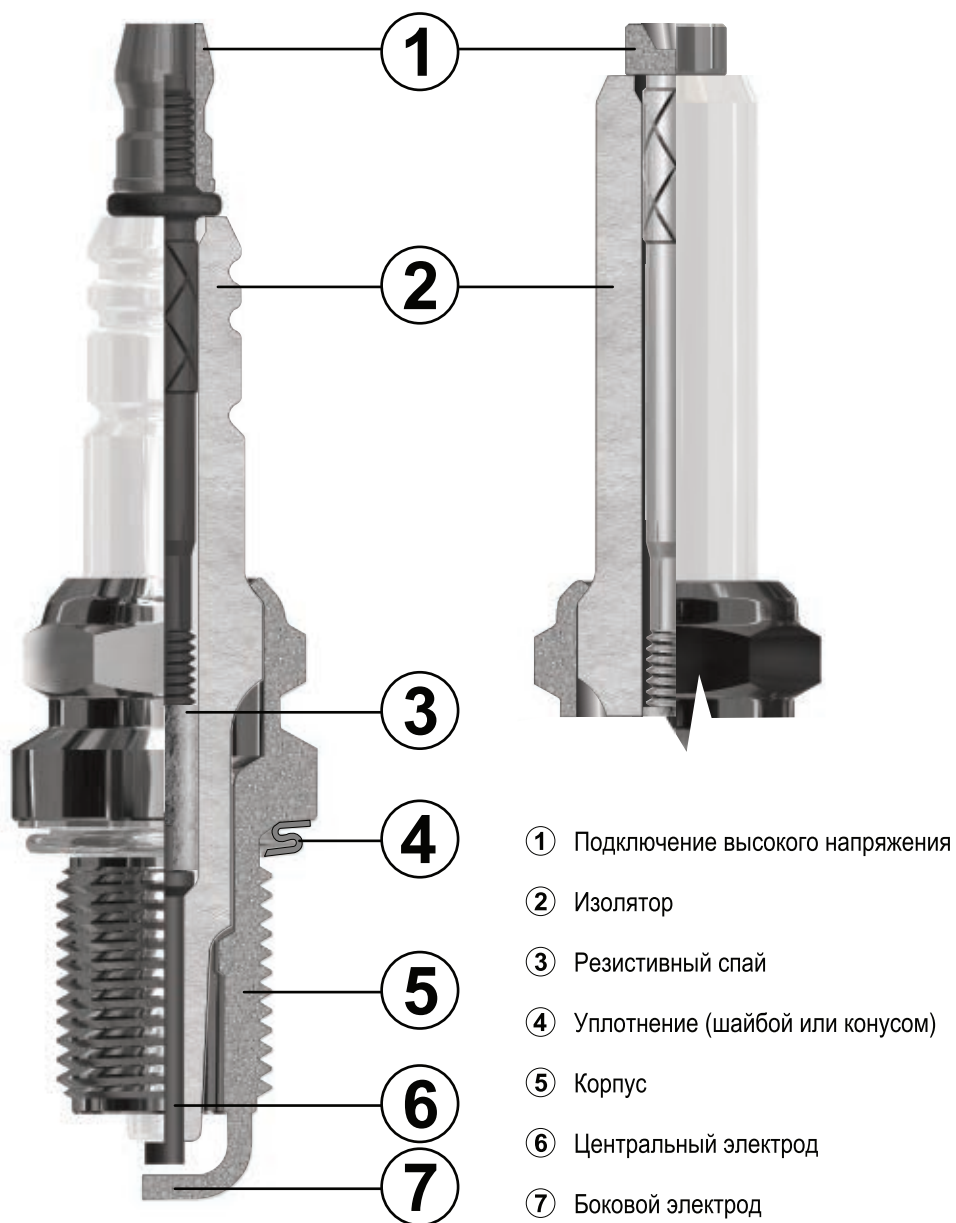

СВЕЧА ЗАЖИГАНИЯ В РАЗРЕЗЕ