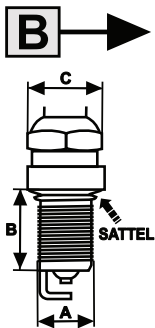

SCHNITTDARSTELLUNG EINER ZÜNDKERZE

KENNZEICHNUNGSSYSTEM

Beispiel:

BOER15YC-1

GEHÄUSEABMESSUNGEN

A B BB C CC D E F G H J K L M N NA P Q R S T U 3V X

TYP	A	B	C	KONUSSITZ	DICHTUNRING (flacher Sitz)
A	M10x1,00	19mm	16mm		●
B	M12x1,25	19mm	16mm		●
BB	M12x1,25	19mm	18mm		●
C	M10x1,00	26,5mm	14mm		●
CC	M10x1,00	26,5mm	16mm		●
D	M14x1,25	19mm	16mm		●
E	M14x1,25	26,5mm	16mm		●
F	M18x1,50	11,2mm	21mm	●	
G	M14x1,25	17,5mm	16mm	●	
H	M14x1,25	11,2mm	16mm	●	
J	M14x1,25	9,5mm	21mm		●
K	M14x1,25	9,5mm	21mm		●