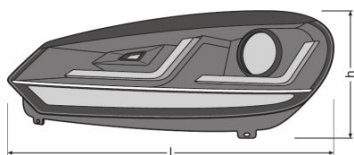


LEDDriving XENARC GTI Edition Golf VI

LEDDriving XENARC GTI Edition Golf VI | LED headlight

Technický list výrobku

Technické údaje

Parametry

Jmenovitý výkon	25 W
-----------------	------

Rozměry & váha

Váha výrobku	223,00 g
--------------	----------